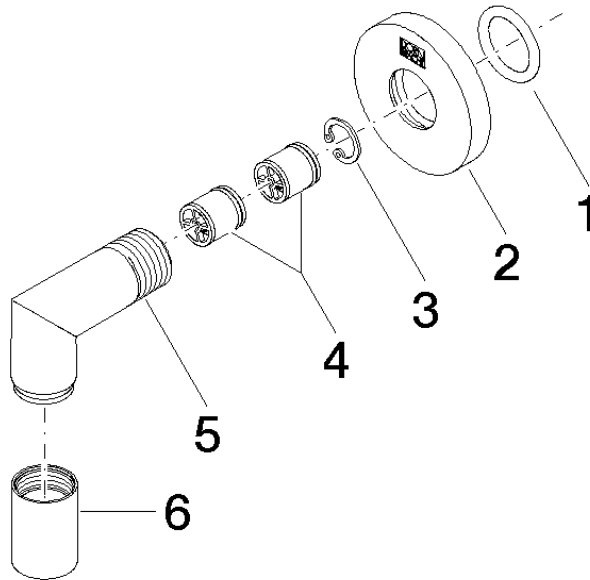

EDITION PRO Codo de conexión a pared - Cromo

28 450 626

- Salida ducha de 3/8"
- Roseta Ø 55 mm
- Racor 1/2"

Protección contra reflujo.

	Cromo	28 450 626-00
	Negro mate	28 450 626-33
	Cromo cepillado	28 450 626-93

EDITION PRO Codo de conexión a pared - Cromo

28 450 626

mm [inches]

Certificado

WRAS_1811077. Belgaqua_21-381-
27_7.

Lista de piezas de recambios

N°	Número de artículo	Denominación	Cantidad de montaje	Plazo de entrega
1	90 14 10 026 00 90	sello	1	2
2	09 27 22 503-00	roseta	1	10
3	09 16 01 014 90	anillo	1	2
4	90 23 01 141 00 90	inhibidor de reflujo	1	2
5	09 11 03 036-00	racor	1	10
6	90 21 02 069 00-00	funda	1	10