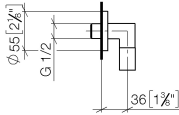

EDITION PRO Codo de conexión a pared - Cromo

28 450 626

- Salida ducha de 3/8"
- Roseta Ø 55 mm
- Racor 1/2"

Protección contra reflujo.

	Cromo	28 450 626-00
	Negro mate	28 450 626-33
	Cromo cepillado	28 450 626-93

EDITION PRO Codo de conexión a pared - Cromo

28 450 626

mm [inches]

Certificado

WRAS_1811077. Belgaqua_21-381-
27_7.

Lista de piezas de recambios

N°	Número de artículo	Denominación	Cantidad de montaje	Plazo de entrega
1	90 14 10 026 00 90	sello	1	2
2	09 27 22 503-00	roseta	1	10
3	09 16 01 014 90	anillo	1	2
4	90 23 01 141 00 90	inhibidor de reflujo	1	2
5	09 11 03 036-00	racor	1	10
6	90 21 02 069 00-00	funda	1	10